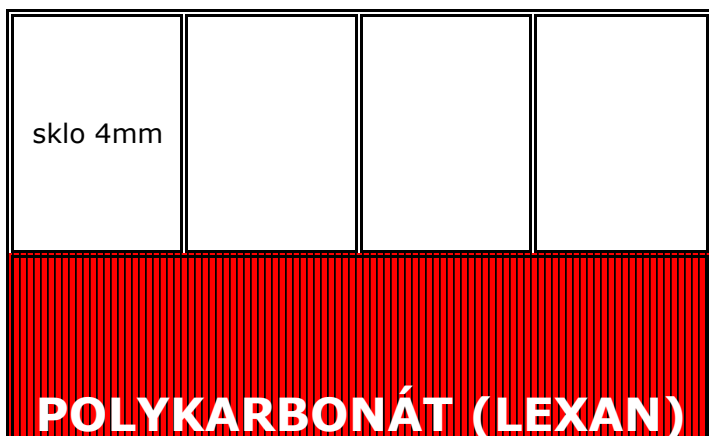

RÁMOVÝ POSUVNÝ SYSTÉM

PANELÁKOVÝ BALKON šířka posuvné části balkonu do 3,5m výška posuvné části balkonu do 1,5m barva bílá
Cena horní posuvné části - 4skla 11 900,-
Cena spodní pevné části:(polykarbonát) 2 900,-
Cena celkem včetně montáže,dopravy a 15% DPH 14 800,-